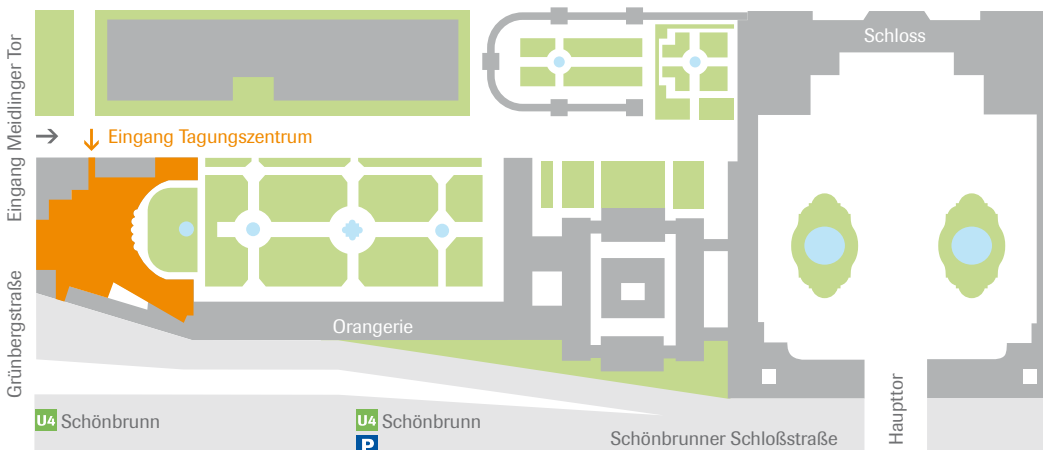

Information

Schloß Schönbrunn Tagungszentrum Apothekertrakt, Zugang Grünbergstraße/ Meidlinger Tor, 1130 Wien

Mit öffentlichen Verkehrsmitteln

U-Bahn: Linie U4 vom Stadtzentrum bis Station „Schönbrunn“, Ausgang Grünbergstraße
Straßenbahn: 10, 58 Station Schönbrunn
Bus: 10A Station Schönbrunn

Mit dem PKW

Wir empfehlen Ihnen, aufgrund der knappen Parkplatzsituation rund um Schönbrunn die öffentlichen Verkehrsmittel zu benützen. Ein gebührenpflichtiger Parkplatz befindet sich gegenüber dem Eingang zur Orangerie auf der Schönbrunner Schloßstraße.

- 1 | Raum 1 | **Maria Theresia**
- 1a | Raum 1a | **Habsburg**
- 2 | Raum 2 | **Sisi**
- 3 | Raum 3 | **Josef II**
- 4 | Raum 4 | **Rudolf**
- 5 | Raum 5 | **Franz Joseph**
- 6 | Raum 6 | **Franz Stephan**
- 7 | Raum 7 | **Marie Antoinette**
- 8 | Pausenzonen